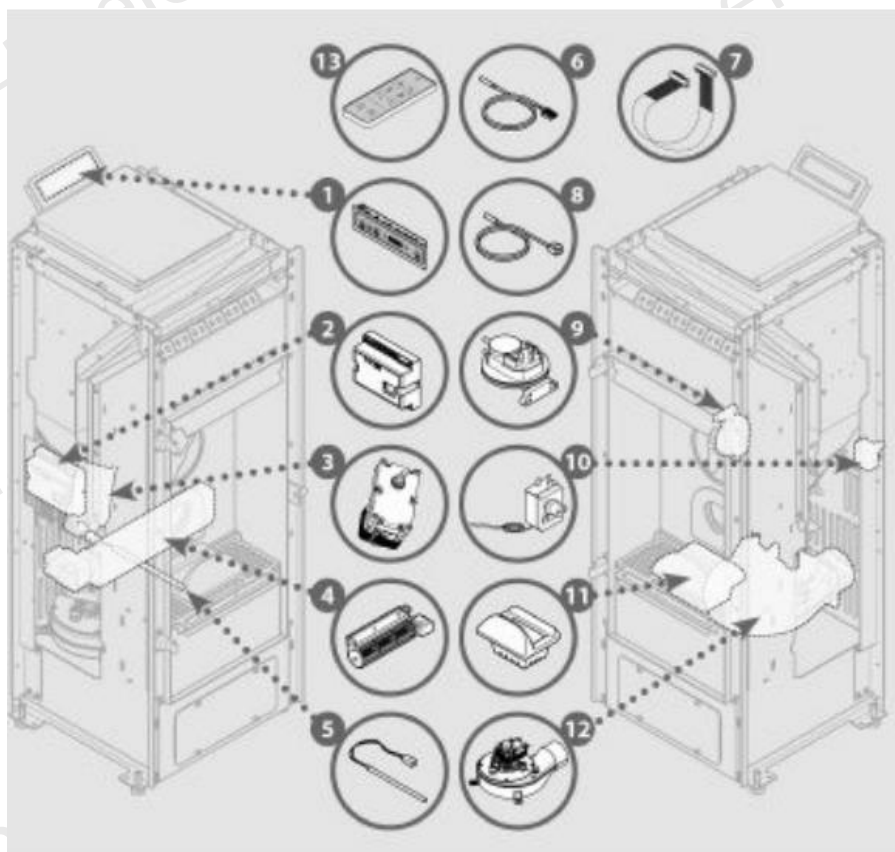

INVICTA - P641954 - Poele Idol 7 Noir

Repère	Référence	Produit
1	1046201400	CONSOLE ECO PJ A05
2	1184022610	CARTE LODI 7
3	1044000100	MOTOREDUCTEUR / LP-EC-A
4	1040021000	VENTILATEUR TANGENTIEL / LP
5	1049200300	BOUGIE ALLUMAGE A LP EC IG
6	1042003700	SOND TEMP FUMEE NOLA ETEL LODI
7	1043030700	CABLE NAPPE CARTE ELECTRONIQU
8	1042003500	SOND TEMP AMBIANTE NOLA ETEL .
9	1042200300	PRESSOSTAT / LP-EC-A-IG
10	1042002000	THERMOSTAT BLOCAGE /LP-EC-A-IG
11	1121107401	BRULEUR
12	1183032310	EXTRACTEUR FUMEE NOLA ETANCHE
13	1046001200	TELECOMMANDE INFRA NOLA ETEL..
14	1251114300	VITRE NOLA LODI ETEL
ACC	1090811709	JOINT TRAPPE FUMEE RIGIDE
ACC	1102131145	POIGNEE LODI ETEL NOLA
ACC	1093900500	GOUPILLON
ACC	1046100400	CABLE ALIM NOLA ETEL LODI
ACC	1121112001	TAQUE NOLA 10
ACC	1090300100	JOINT EXTRACTEUR AU METRE